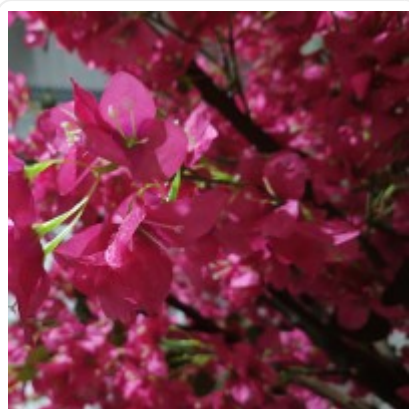

GloboStar® Artificial Garden BANANA STRELITZIA REGINAE 20381 Τεχνητό Διακοσμητικό Φυτό Μπανανιά - Στρελίτσια - Πουλί του Παραδείσου Υ230cm

**ΧΑΡΑΚΤΗΡΙΣΤΙΚΑ ΠΡΟΪΟΝΤΟΣ**

Σειρά	RHODODENDRON TREE
Τύπος Φυτού / Δέντρου	Ροδόδενδρο
Ύψος	350εκ
Τρόπος Τοποθέτησης	Επιδάπεδο

## ΤΕΧΝΙΚΑ ΔΕΔΟΜΕΝΑ

Σειρά	RHODODENDRON TREE
Τύπος Φυτού / Δέντρου	Ροδόδενδρο
Ύψος	350εκ
Τρόπος Τοποθέτησης	Επιδάπεδιο
Χρώμα Σώματος	Καφέ , Ροζ
Χρωματική Ομοιομορφία	100%
Αίσθηση / Υφή Αληθοφάνειας	Ναι
Υλικό Κατασκευής	Μεταξωτό Ύφασμα , Ισχυρό Πολυμερές Πλαστικό Ενισχυμένο με Ίνες Γυαλιού & Υαλοβάμβακα FRP
Αντηλιακή Προστασία UV	Όχι
Περιβάλλον Εγκατάστασης	Εσωτερικός Χώρος