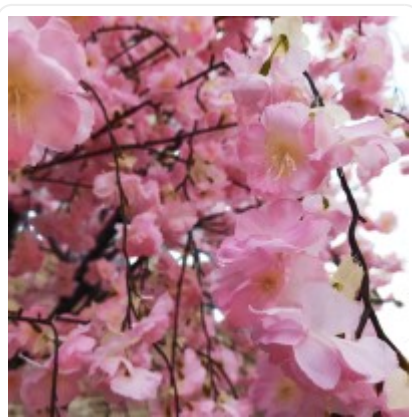

BARCODE

5 2102320 02139

FIND ME
ON WEB