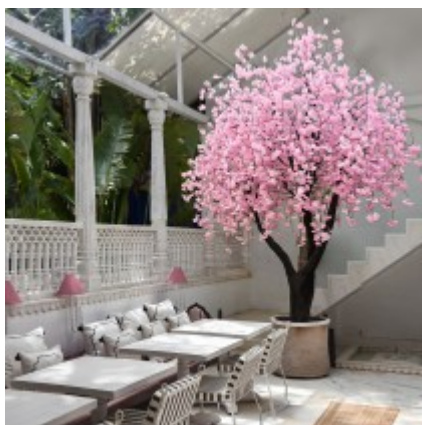

BARCODE

5 2102320 02139

FIND ME
ON WEB