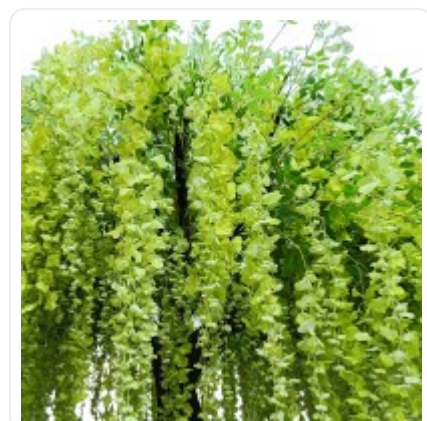

GloboStar® Artificial Garden BANANA STRELITZIA REGINAE 20381 Τεχνητό Διακοσμητικό Φυτό Μπανανιά - Στρελίτσια - Πουλί του Παραδείσου Υ230cm

ΧΑΡΑΚΤΗΡΙΣΤΙΚΑ ΠΡΟΪΟΝΤΟΣ

Σειρά	LABURNUM TREE
Τύπος Φυτού / Δέντρου	Λαβούρνο
Ύψος	340εκ
Τρόπος Τοποθέτησης	Επιδάπεδο

BARCODE

5 2102320 01668

FIND ME
ON WEB

ΤΕΧΝΙΚΑ ΔΕΔΟΜΕΝΑ

Σειρά	LABURNUM TREE
Τύπος Φυτού / Δέντρου	Λαβούρνο
Ύψος	340εκ
Τρόπος Τοποθέτησης	Επιδάπεδιο
Χρώμα Σώματος	Πράσινο , Καφέ
Χρωματική Ομοιομορφία	100%
Αίσθηση / Υφή Αληθοφάνειας	Ναι
Υλικό Κατασκευής	Μεταξωτό Ύφασμα , Ισχυρό Πολυμερές Πλαστικό Ενισχυμένο με Ίνες Γυαλιού & Υαλοβάμβακα FRP
Αντηλιακή Προστασία UV	Όχι
Περιβάλλον Εγκατάστασης	Εσωτερικός Χώρος