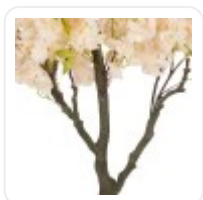

GloboStar® Artificial Garden BANANA STRELITZIA REGINAE 20381 Τεχνητό Διακοσμητικό Φυτό Μπανανιά - Στρελίτσια - Πουλί του Παραδείσου Υ230cm

ΧΑΡΑΚΤΗΡΙΣΤΙΚΑ ΠΡΟΪΟΝΤΟΣ

Σειρά	CHERRY
Τύπος Φυτού / Δέντρου	Κερασιάς
Ύψος	200εκ
Τρόπος Τοποθέτησης	Επιδάπεδο

BARCODE

5 210 232 015 870

FIND ME
ON WEB

ΤΕΧΝΙΚΑ ΔΕΔΟΜΕΝΑ

Σειρά	CHERRY
Τύπος Φυτού / Δέντρου	Κερασιάς
Ύψος	200εκ
Τρόπος Τοποθέτησης	Επιδάπεδιο
Χρώμα Σώματος	Καφέ , Ροζ
Χρωματική Ομοιομορφία	100%
Αίσθηση / Υφή Αληθοφάνειας	Ναι
Υλικό Κατασκευής	Πολυαιθυλένιο PE , Μέταλλο
Αντηλιακή Προστασία UV	Όχι
Περιβάλλον Εγκατάστασης	Εσωτερικός Χώρος