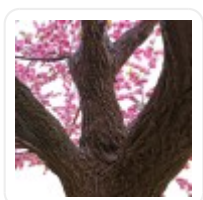

GloboStar® Artificial Garden BANANA STRELITZIA REGINAE 20381 Τεχνητό Διακοσμητικό Φυτό Μπανανιά - Στρελίτσια - Πουλί του Παραδείσου Υ230cm

ΧΑΡΑΚΤΗΡΙΣΤΙΚΑ ΠΡΟΪΟΝΤΟΣ

| | |
|-----------------------|--------------------|
| Σειρά | PEACH BLOSSOM TREE |
| Τύπος Φυτού / Δέντρου | Ροδακινιά |
| Ύψος | 340εκ |
| Τρόπος Τοποθέτησης | Επιδάπεδο |