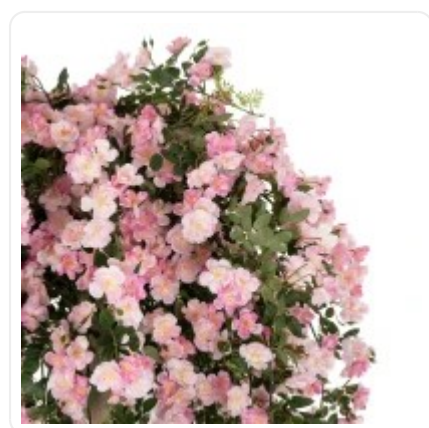

GloboStar® Artificial Garden BANANA STRELITZIA REGINAE 20381 Τεχνητό Διακοσμητικό Φυτό Μπανανιά - Στρελίτσια - Πουλί του Παραδείσου Υ230cm

ΧΑΡΑΚΤΗΡΙΣΤΙΚΑ ΠΡΟΪΟΝΤΟΣ

Σειρά	ROSES
Τύπος Φυτού / Δέντρου	Τριανταφυλλιάς
Ύψος	240εκ
Τρόπος Τοποθέτησης	Επιδάπεδο

BARCODE

5 210232019755

FIND ME
ON WEB

ΤΕΧΝΙΚΑ ΔΕΔΟΜΕΝΑ

Σειρά	ROSES
Τύπος Φυτού / Δέντρου	Τριανταφυλλιάς
Ύψος	240εκ
Τρόπος Τοποθέτησης	Επιδάπεδιο
Χρώμα Σώματος	Ροζ, Πράσινο
Χρωματική Ομοιομορφία	100%
Αίσθηση / Υφή Αληθοφάνειας	Ναι
Υλικό Κατασκευής	Μεταξωτό Ύφασμα, Ισχυρό Πολυμερές Πλαστικό Ενισχυμένο με Ίνες Γυαλιού & Υαλοβάμβακα FRP
Αντηλιακή Προστασία UV	Όχι
Περιβάλλον Εγκατάστασης	Εσωτερικός Χώρος