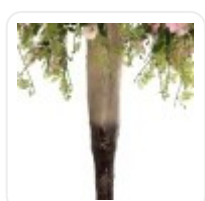

GloboStar® Artificial Garden BANANA STRELITZIA REGINAE 20381 Τεχνητό Διακοσμητικό Φυτό Μπανανιά - Στρελίτσια - Πουλί του Παραδείσου Υ230cm

ΧΑΡΑΚΤΗΡΙΣΤΙΚΑ ΠΡΟΪΟΝΤΟΣ

Σειρά	ROSES
Τύπος Φυτού / Δέντρου	Τριανταφυλλιάς
Ύψος	240εκ
Τρόπος Τοποθέτησης	Επιδάπεδο

BARCODE

5 210232019755

FIND ME
ON WEB

ΤΕΧΝΙΚΑ ΔΕΔΟΜΕΝΑ

Σειρά	ROSES
Τύπος Φυτού / Δέντρου	Τριανταφυλλιάς
Ύψος	240εκ
Τρόπος Τοποθέτησης	Επιδάπεδιο
Χρώμα Σώματος	Ροζ, Πράσινο
Χρωματική Ομοιομορφία	100%
Αίσθηση / Υφή Αληθοφάνειας	Ναι
Υλικό Κατασκευής	Μεταξωτό Ύφασμα, Ισχυρό Πολυμερές Πλαστικό Ενισχυμένο με Ίνες Γυαλιού & Υαλοβάμβακα FRP
Αντηλιακή Προστασία UV	Όχι
Περιβάλλον Εγκατάστασης	Εσωτερικός Χώρος