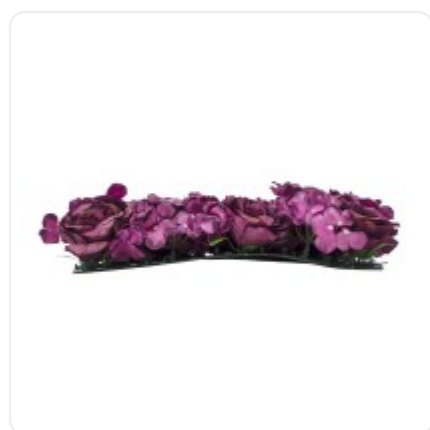

GloboStar® Artificial Garden BANANA STRELITZIA REGINAE 20381 Τεχνητό Διακοσμητικό Φυτό Μπανανιά - Στρελίτσια - Πουλί του Παραδείσου Υ230cm

ΧΑΡΑΚΤΗΡΙΣΤΙΚΑ ΠΡΟΪΟΝΤΟΣ

Σειρά	ROSES STORY
Τύπος Φυτού / Δέντρου	Τριανταφυλλιάς
Ύψος	10εκ
Τρόπος Τοποθέτησης	Επιτοίχιο

BARCODE

5210232006083

FIND ME
ON WEB

ΤΕΧΝΙΚΑ ΔΕΔΟΜΕΝΑ

Σειρά	ROSES STORY
Τύπος Φυτού / Δέντρου	Τριανταφυλλιάς
Ύψος	10εκ
Τρόπος Τοποθέτησης	Επιτοίχιο
Χρώμα Σώματος	Ροζ, Μωβ
Χρωματική Ομοιομορφία	100%
Αίσθηση / Υφή Αληθοφάνειας	Ναι
Υλικό Κατασκευής	Μεταξωτό Ύφασμα, Πολυαιθυλένιο PE
Αντηλιακή Προστασία UV	Όχι
Περιβάλλον Εγκατάστασης	Εσωτερικός & Εξωτερικός Χώρος