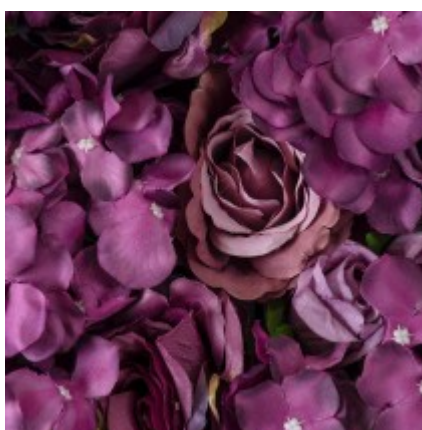

GloboStar® Artificial Garden BANANA STRELITZIA REGINAE 20381 Τεχνητό Διακοσμητικό Φυτό Μπανανιά - Στρελίτσια - Πουλί του Παραδείσου Υ230cm

ΧΑΡΑΚΤΗΡΙΣΤΙΚΑ ΠΡΟΪΟΝΤΟΣ

Σειρά	ROSES STORY
Τύπος Φυτού / Δέντρου	Τριανταφυλλιάς
Ύψος	10εκ
Τρόπος Τοποθέτησης	Επιτοίχιο

BARCODE

5210232006083

FIND ME
ON WEB

ΤΕΧΝΙΚΑ ΔΕΔΟΜΕΝΑ

Σειρά	ROSES STORY
Τύπος Φυτού / Δέντρου	Τριανταφυλλιάς
Ύψος	10εκ
Τρόπος Τοποθέτησης	Επιτοίχιο
Χρώμα Σώματος	Ροζ, Μωβ
Χρωματική Ομοιομορφία	100%
Αίσθηση / Υφή Αληθοφάνειας	Ναι
Υλικό Κατασκευής	Μεταξωτό Ύφασμα, Πολυαιθυλένιο PE
Αντηλιακή Προστασία UV	Όχι
Περιβάλλον Εγκατάστασης	Εσωτερικός & Εξωτερικός Χώρος