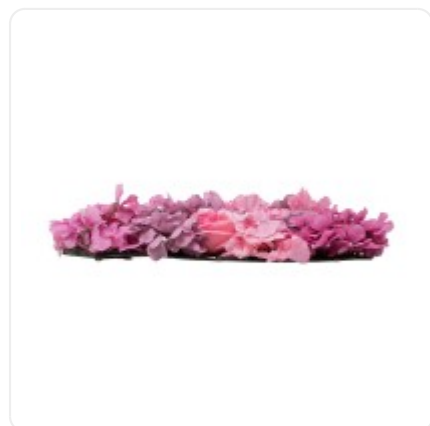

GloboStar® Artificial Garden BANANA STRELITZIA REGINAE 20381 Τεχνητό Διακοσμητικό Φυτό Μπανανιά - Στρελίτσια - Πουλί του Παραδείσου Υ230cm

ΧΑΡΑΚΤΗΡΙΣΤΙΚΑ ΠΡΟΪΟΝΤΟΣ

Σειρά	ROSES STORY
Τύπος Φυτού / Δέντρου	Αμβροσία
Ύψος	6εκ
Τρόπος Τοποθέτησης	Επιτοίχιο

## ΤΕΧΝΙΚΑ ΔΕΔΟΜΕΝΑ

Σειρά	ROSES STORY
Τύπος Φυτού / Δέντρου	Αμβροσία
Ύψος	6εκ
Τρόπος Τοποθέτησης	Επιτοίχιο
Χρώμα Σώματος	Ροζ, Μωβ
Χρωματική Ομοιομορφία	100%
Αίσθηση / Υφή Αληθοφάνειας	Ναι
Υλικό Κατασκευής	Μεταξωτό Ύφασμα, Πολυαιθυλένιο PE
Αντηλιακή Προστασία UV	Όχι
Περιβάλλον Εγκατάστασης	Εσωτερικός & Εξωτερικός Χώρος