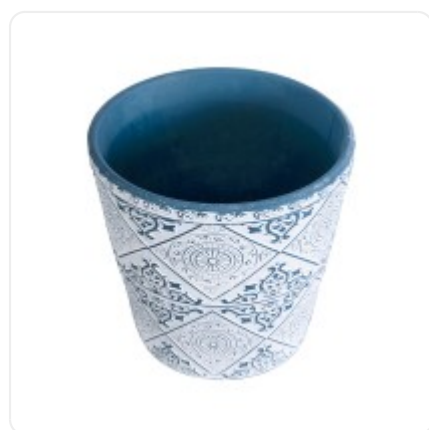

GloboStar® Artificial Garden BANANA STRELITZIA REGINAE 20381 Τεχνητό Διακοσμητικό Φυτό Μπανανιά - Στρελίτσια - Πουλί του Παραδείσου Υ230cm

INDOOR & OUTDOOR

D: 0,14M

H: 0,13M

#### ΧΑΡΑΚΤΗΡΙΣΤΙΚΑ ΠΡΟΪΟΝΤΟΣ

Σειρά	CASABLANCA
Ύψος	13εκ
Τρόπος Τοποθέτησης	Επιδάπεδιο