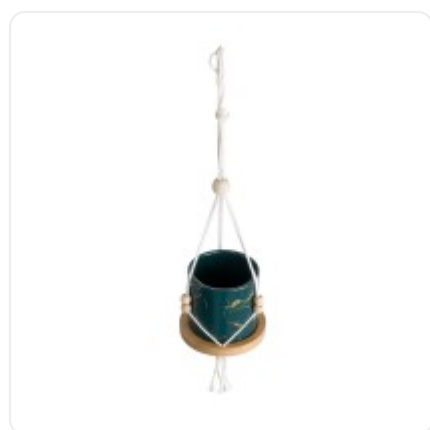

GloboStar® Artificial Garden BANANA STRELITZIA REGINAE 20381 Τεχνητό Διακοσμητικό Φυτό Μπανανιά - Στρελίτσια - Πουλί του Παραδείσου Υ230cm

ΧΑΡΑΚΤΗΡΙΣΤΙΚΑ ΠΡΟΪΟΝΤΟΣ

Σειρά	TALLINN
Ύψος	40εκ
Τρόπος Τοποθέτησης	Κρεμαστό

BARCODE

5 210232014538

FIND ME
ON WEB

ΤΕΧΝΙΚΑ ΔΕΔΟΜΕΝΑ

Σειρά	TALLINN
Ύψος	40εκ
Τρόπος Τοποθέτησης	Κρεμαστό
Χρώμα Σώματος	Πράσινο , Μπεζ
Υλικό Κατασκευής	Κεραμικό
Περιβάλλον Εγκατάστασης	Εσωτερικός & Εξωτερικός Χώρος

ΔΙΑΣΤΑΣΕΙΣ & ΒΑΡΗ

Διαστάσεις Προϊόντος	10 x 10 x 40εκ
Βάρος Προϊόντος	314g
Τύπος Συσκευασίας	Έγχρωμη Ετικέτα GLOBOSTAR®
Ποσότητα ανά Συσκευασία	1τεμ
Ποσότητα ανά Κεντρική Συσκευασία (Κούτα)	48τεμ
Διαστάσεις Συσκευασίας	11 x 11 x 11εκ
Καθαρό Βάρος Προϊόντος μαζί με την Συσκευασία	342g
Ογκομετρικό Βάρος Προϊόντος μαζί με την Συσκευασία	266.2g
Διαστάσεις Κεντρικής Συσκευασίας (Κούτα)	48 x 48 x 35εκ
Καθαρό Βάρος Κεντρικής Συσκευασίας (Κούτα)	16416g
Ογκομετρικό Βάρος Κεντρικής Συσκευασίας (Κούτα)	16128g
Τρόπος Αποστολής	Με Οποιοδήποτε (Ταχυμεταφορική ή Μεταφορική Εταιρεία)