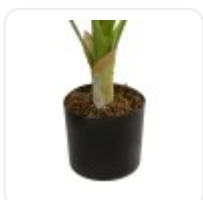

GloboStar® Artificial Garden BANANA STRELITZIA REGINAE 20381 Τεχνητό Διακοσμητικό Φυτό Μπανανιά - Στρελίτσια - Πουλί του Παραδείσου Υ230cm

ΧΑΡΑΚΤΗΡΙΣΤΙΚΑ ΠΡΟΪΟΝΤΟΣ

Σειρά	DIEFFENBA CHIA
Τύπος Φυτού / Δέντρου	Διφενμπάχια
Ύψος	90εκ
Τρόπος Τοποθέτησης	Επιδάπεδο , Επιτραπέζιο

ΤΕΧΝΙΚΑ ΔΕΔΟΜΕΝΑ

Σειρά	DIEFFENBA CHIA
Τύπος Φυτού / Δέντρου	Διφρενμπάχια
Ύψος	90εκ
Τρόπος Τοποθέτησης	Επιδάπεδιο , Επιτραπέζιο
Χρώμα Σώματος	Λευκό , Πράσινο
Χρωματική Ομοιομορφία	100%
Αίσθηση / Υφή Αληθοφάνειας	Ναι
Υλικό Κατασκευής	Μεταξωτό Ύφασμα , Πολυαιθυλένιο PE
Αντηλιακή Προστασία UV	Όχι
Περιβάλλον Εγκατάστασης	Εσωτερικός Χώρος