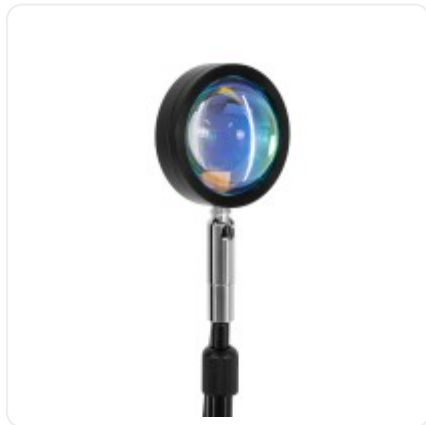

GloboStar® 00821 Μοντέρνο Minimal Επιδαπέδιο Φωτιστικό Μεταλλικό Μονόφωτο LED 12W DC 5V με Projector LENS Ειδικού Εφέ & Καλώδιο Τροφοδοσίας USB Rotation Head 180° RAINBOW GREEN

ΧΑΡΑΚΤΗΡΙΣΤΙΚΑ ΠΡΟΪΟΝΤΟΣ

Σειρά	RAINBOW
Ύφος	Μοντέρνο
Τύπος Φωτισμού	Ενσωματωμένο LED
Τρόπος Τοποθέτησης	Επιδαπέδιο

BARCODE

FIND ME
ON WEB

ΤΕΧΝΙΚΑ ΔΕΔΟΜΕΝΑ

Σειρά	RAINBOW
Είδος	Μονόφωτο
Χρώμα Σώματος	Μαύρο , Ασημί
Υλικό Κατασκευής	Μέταλλο
Ύφος	Μοντέρνο
Τύπος Φωτισμού	Ενσωματωμένο LED
Τρόπος Τοποθέτησης	Επιδάπεδιο
Τάση Λειτουργίας	DC 5V
Ρυθμιζόμενη Ένταση	Μη Ντιμαριζόμενο
Ισχύς	12W
Ισοδύναμη Ισχύς	120W
Ωφέλιμη Φωτεινή Ροή	600lm
Απόδοση Φωτεινής Ροής	50lm/W
Θερμοκρασία Χρώματος	Πράσινο
Δείκτης Απόδοσης Χρωμάτων CRI/RA	≥60CRI/RA
Γωνία Δέσμης	180°
Τύπος LED	SMD
Δυνατότητες & Λειτουργίες	Φορτιστής USB
Βαθμός Προστασίας	IP20
Εύρος Θερμοκρασίας Λειτουργίας	-20...+40 °C
Ονομαστική Διάρκεια Ζωής	≥25000 Ώρες
Αριθμός Κύκλων Εναλλαγής	≥50000 Κύκλοι On/Off
Χρόνος Έναυσης 100%	Άμεση Εκκίνηση <0.5 s

ΔΙΑΣΤΑΣΕΙΣ & ΒΑΡΗ

Διαστάσεις Προϊόντος	15 x 15 x 94εκ
Μήκος Ανάρτησης	180εκ
Βάρος Προϊόντος	1173g
Τύπος Συσκευασίας	Έγχρωμη Ετικέτα GLOBOSTAR®
Ποσότητα ανά Συσκευασία	1τεμ
Ποσότητα ανά Κεντρική Συσκευασία (Κούτα)	10τεμ
Διαστάσεις Συσκευασίας	17.5 x 7.5 x 82εκ
Καθαρό Βάρος Προϊόντος μαζί με την Συσκευασία	1300g
Ογκομετρικό Βάρος Προϊόντος μαζί με την Συσκευασία	2150g
Διαστάσεις Κεντρικής Συσκευασίας (Κούτα)	87.5 x 36 x 40εκ
Καθαρό Βάρος Κεντρικής Συσκευασίας (Κούτα)	14360g
Ογκομετρικό Βάρος Κεντρικής Συσκευασίας (Κούτα)	25200g
Τρόπος Αποστολής	Με Οποιοδήποτε (Ταχυμεταφορική ή Μεταφορική Εταιρεία)