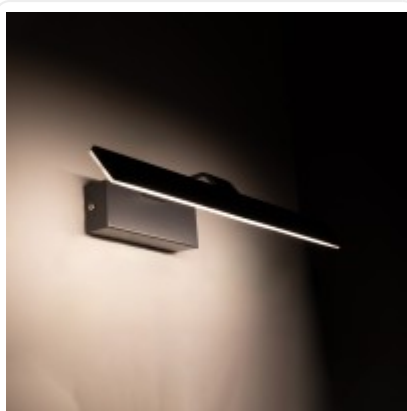

GLOBOSTAR® MIRROR 60513 Μοντέρνο Φωτιστικό Τοίχου - Απλικά Καθρέπτη Μπάνιου LED 12W 1440lm 120° AC 220-240V IP54 Φυσικό Λευκό 4500K - Lumileds SMD Chip & TÜV SÜD Driver - Γκρι Ανθρακί Ματ - M42 x Π5 x Υ15cm - 2 Χρόνια Εγγύηση

ΧΑΡΑΚΤΗΡΙΣΤΙΚΑ ΠΡΟΪΟΝΤΟΣ

Σειρά	MIRROR
Ύφος	Μοντέρνο
Τύπος Φωτισμού	Ενσωματωμένο LED
Τρόπος Τοποθέτησης	Επιτοίχιο

BARCODE

FIND ME
ON WEB

ΤΕΧΝΙΚΑ ΔΕΔΟΜΕΝΑ

Σειρά	MIRROR
Είδος	Μονόφωτο
Χρώμα Σώματος	Γκρι
Υλικό Κατασκευής	Μέταλλο
Ύφος	Μοντέρνο
Τύπος Φωτισμού	Ενσωματωμένο LED
Τρόπος Τοποθέτησης	Επιτοίχιο
Τάση Λειτουργίας	AC 220-240V
Ρυθμιζόμενη Ένταση	Μη Ντιμαριζόμενο
Ισχύς	12W
Ισοδύναμη Ισχύς	95W
Ωφέλιμη Φωτεινή Ροή	1440lm
Απόδοση Φωτεινής Ροής	120lm/W
Θερμοκρασία Χρώματος	Φυσικό Λευκό 4500K
Δείκτης Απόδοσης Χρωμάτων CRI/RA	≥80CRI/RA
Γωνία Δέσμης	120°
Τύπος LED	SMD
Βαθμός Προστασίας	IP54
Εύρος Θερμοκρασίας Λειτουργίας	-20...+40 °C
Ονομαστική Διάρκεια Ζωής	≥25000 Ώρες
Αριθμός Κύκλων Εναλλαγής	≥50000 Κύκλοι On/Off
Χρόνος Έναυσης 100%	Άμεση Εκκίνηση <0.5 s