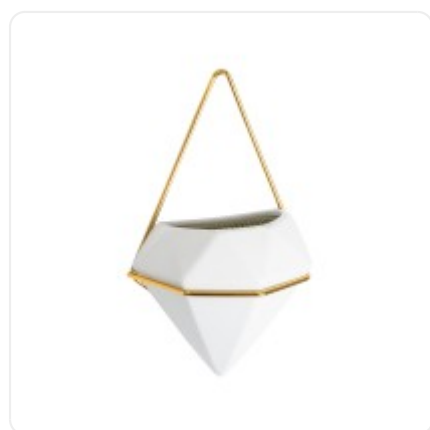

GloboStar® Artificial Garden BANANA STRELITZIA REGINAE 20381 Τεχνητό Διακοσμητικό Φυτό Μπανανιά - Στρελίτσια - Πουλί του Παραδείσου Υ230cm

ΧΑΡΑΚΤΗΡΙΣΤΙΚΑ ΠΡΟΪΟΝΤΟΣ

Σειρά	LOUVRE
Ύψος	24εκ
Τρόπος Τοποθέτησης	Επιτοίχιο

BARCODE

5 210232014408

FIND ME
ON WEB

ΤΕΧΝΙΚΑ ΔΕΔΟΜΕΝΑ

Σειρά	LOUVRE
Ύψος	24εκ
Τρόπος Τοποθέτησης	Επιτοίχιο
Χρώμα Σώματος	Λευκό , Χρυσό
Υλικό Κατασκευής	Κεραμικό
Περιβάλλον Εγκατάστασης	Εσωτερικός & Εξωτερικός Χώρος

ΔΙΑΣΤΑΣΕΙΣ & ΒΑΡΗ

Διαστάσεις Προϊόντος	15 x 8 x 24εκ
Βάρος Προϊόντος	395g
Τύπος Συσκευασίας	Έγχρωμη Ετικέτα GLOBOSTAR®
Ποσότητα ανά Συσκευασία	1τεμ
Ποσότητα ανά Κεντρική Συσκευασία (Κούτα)	48τεμ
Διαστάσεις Συσκευασίας	17 x 8.5 x 17εκ
Καθαρό Βάρος Προϊόντος μαζί με την Συσκευασία	452g
Ογκομετρικό Βάρος Προϊόντος μαζί με την Συσκευασία	490g
Διαστάσεις Κεντρικής Συσκευασίας (Κούτα)	67 x 39 x 53εκ
Καθαρό Βάρος Κεντρικής Συσκευασίας (Κούτα)	21696g
Ογκομετρικό Βάρος Κεντρικής Συσκευασίας (Κούτα)	27697g
Τρόπος Αποστολής	Με Οποιοδήποτε (Ταχυμεταφορική ή Μεταφορική Εταιρεία)