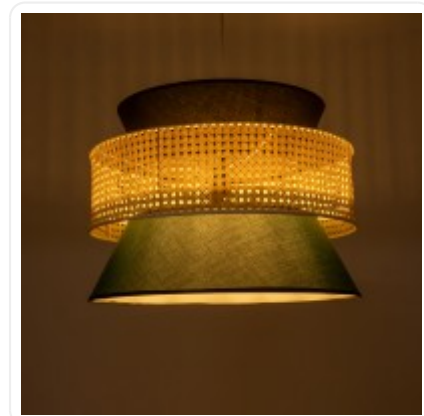

GLOBOSTAR® SAIGE 01916 Boho Κρεμαστό Φωτιστικό Οροφής με Ντουί 1 x E27 AC 220-240V IP20 - Πολύχρωμο - M50 x Π50 x Υ36cm

## ΧΑΡΑΚΤΗΡΙΣΤΙΚΑ ΠΡΟΪΟΝΤΟΣ

Σειρά	SAIGE
Ύφος	Boho
Τύπος Φωτισμού	Με Λαμπτήρα (Δεν περιλαμβάνεται)
Τρόπος Τοποθέτησης	Κρεμαστό

BARCODE

FIND ME  
ON WEB

## ΤΕΧΝΙΚΑ ΔΕΔΟΜΕΝΑ

Σειρά	SAIGE
Είδος	Μονόφωτο
Χρώμα Σώματος	Πολύχρωμο
Υλικό Κατασκευής	Ύφασμα , Ρατάν
Ύφος	Boho
Τύπος Φωτισμού	Με Λαμπτήρα (Δεν περιλαμβάνεται)
Ντουί	E27
Ποσότητα Ντουί	1
Προτεινόμενος Τύπος Λάμπας	ST64
Τρόπος Τοποθέτησης	Κρεμαστό
Μέγεθος	50εκ
Τάση Λειτουργίας	AC 220-240V
Προσοχή	Ο Λαμπτήρας δεν Περιλαμβάνεται στη Συσκευασία
Βαθμός Προστασίας	IP20