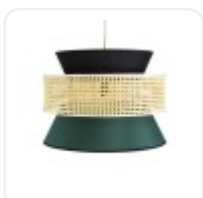

GLOBOSTAR® SAIGE 01916 Boho Κρεμαστό Φωτιστικό Οροφής με Ντουί 1 x E27 AC 220-240V IP20 - Πολύχρωμο - M50 x Π50 x Υ36cm

## ΧΑΡΑΚΤΗΡΙΣΤΙΚΑ ΠΡΟΪΟΝΤΟΣ

Σειρά	SAIGE
Ύφος	Boho
Τύπος Φωτισμού	Με Λαμπτήρα (Δεν περιλαμβάνεται)
Τρόπος Τοποθέτησης	Κρεμαστό

BARCODE

FIND ME  
ON WEB

## ΤΕΧΝΙΚΑ ΔΕΔΟΜΕΝΑ

Σειρά	SAIGE
Είδος	Μονόφωτο
Χρώμα Σώματος	Πολύχρωμο
Υλικό Κατασκευής	Ύφασμα , Ρατάν
Ύφος	Boho
Τύπος Φωτισμού	Με Λαμπτήρα (Δεν περιλαμβάνεται)
Ντουί	E27
Ποσότητα Ντουί	1
Προτεινόμενος Τύπος Λάμπας	ST64
Τρόπος Τοποθέτησης	Κρεμαστό
Μέγεθος	50εκ
Τάση Λειτουργίας	AC 220-240V
Προσοχή	Ο Λαμπτήρας δεν Περιλαμβάνεται στη Συσκευασία
Βαθμός Προστασίας	IP20