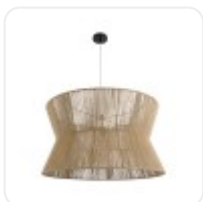

GLOBOSTAR® BISBEE 02205 Boho Κρεμαστό Φωτιστικό Οροφής με Ντούι 1 x E27 AC 220-240V IP20 - Μπεζ - Μ80 x Π80 x Υ48cm

ΧΑΡΑΚΤΗΡΙΣΤΙΚΑ ΠΡΟΪΟΝΤΟΣ

Σειρά	BISBEE
Ύφος	Boho
Τύπος Φωτισμού	Με Λαμπτήρα (Δεν περιλαμβάνεται)
Τρόπος Τοποθέτησης	Κρεμαστό

BARCODE

FIND ME
ON WEB

ΤΕΧΝΙΚΑ ΔΕΔΟΜΕΝΑ

Σειρά	BISBEE
Είδος	Μονόφωτο
Χρώμα Σώματος	Μπεζ
Υλικό Κατασκευής	Σχονί - Τριχιά
Ύφος	Boho
Τύπος Φωτισμού	Με Λαμπτήρα (Δεν περιλαμβάνεται)
Ντουί	E27
Ποσότητα Ντουί	1
Προτεινόμενος Τύπος Λάμπας	ST64
Τρόπος Τοποθέτησης	Κρεμαστό
Μέγεθος	80εκ
Τάση Λειτουργίας	AC 220-240V
Προσοχή	Ο Λαμπτήρας δεν Περιλαμβάνεται στη Συσκευασία
Βαθμός Προστασίας	IP20