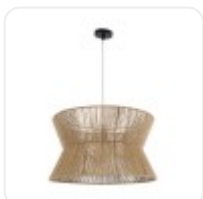

GLOBOSTAR® BISBEE 02204 Boho Κρεμαστό Φωτιστικό Οροφής με Ντουί 1 x E27 AC 220-240V IP20 - Μπεζ - Μ50 x Π50 x Υ28cm

D50 x H28cm

ΧΑΡΑΚΤΗΡΙΣΤΙΚΑ ΠΡΟΪΟΝΤΟΣ

Σειρά	BISBEE
Ύφος	Boho
Τύπος Φωτισμού	Με Λαμπτήρα (Δεν περιλαμβάνεται)
Τρόπος Τοποθέτησης	Κρεμαστό

BARCODE

FIND ME
ON WEB

ΤΕΧΝΙΚΑ ΔΕΔΟΜΕΝΑ

Σειρά	BISBEE
Είδος	Μονόφωτο
Χρώμα Σώματος	Μπεζ
Υλικό Κατασκευής	Σχονί - Τριχιά
Ύφος	Boho
Τύπος Φωτισμού	Με Λαμπτήρα (Δεν περιλαμβάνεται)
Ντουί	E27
Ποσότητα Ντουί	1
Προτεινόμενος Τύπος Λάμπας	ST64
Τρόπος Τοποθέτησης	Κρεμαστό
Μέγεθος	50εκ
Τάση Λειτουργίας	AC 220-240V
Προσοχή	Ο Λαμπτήρας δεν Περιλαμβάνεται στη Συσκευασία
Βαθμός Προστασίας	IP20