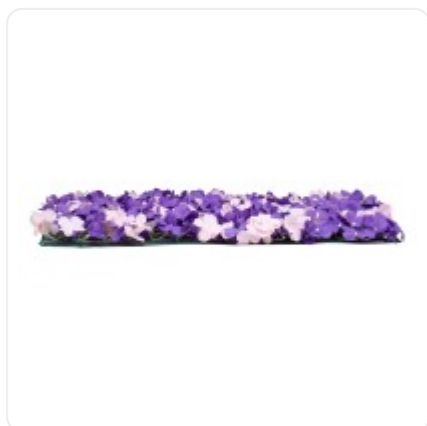

GloboStar® Artificial Garden BANANA STRELITZIA REGINAE 20381 Τεχνητό Διακοσμητικό Φυτό Μπανανιά - Στρελίτσια - Πουλί του Παραδείσου Υ230cm

ΧΑΡΑΚΤΗΡΙΣΤΙΚΑ ΠΡΟΪΟΝΤΟΣ

Τύπος Φυτού / Δέντρου	Ορτανασία
Ύψος	40εκ
Τρόπος Τοποθέτησης	Επιτοίχιο

BARCODE

FIND ME
ON WEB

ΤΕΧΝΙΚΑ ΔΕΔΟΜΕΝΑ

Τύπος Φυτού / Δέντρου	Ορτανσία
Ύψος	40εκ
Τρόπος Τοποθέτησης	Επιτοίχιο
Χρώμα Σώματος	Μωβ , Ροζ
Χρωματική Ομοιομορφία	100%
Αίσθηση / Υφή Αληθοφάνειας	Ναι
Υλικό Κατασκευής	Πολυαιθυλένιο PE , Μεταξωτό Ύφασμα
Αντηλιακή Προστασία UV	Ναι
Περιβάλλον Εγκατάστασης	Εσωτερικός & Εξωτερικός Χώρος