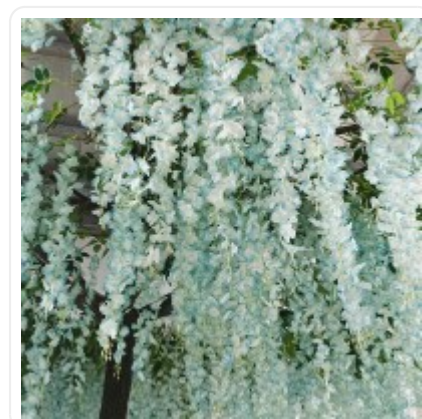

GloboStar® Artificial Garden BANANA STRELITZIA REGINAE 20381 Τεχνητό Διακοσμητικό Φυτό Μπανανιά - Στρελίτσια - Πουλί του Παραδείσου Υ230cm

ΧΑΡΑΚΤΗΡΙΣΤΙΚΑ ΠΡΟΪΟΝΤΟΣ

Σειρά	WISTERIA FLOWER TREE
Τύπος Φυτού / Δέντρου	Βιστερία
Ύψος	340εκ
Τρόπος Τοποθέτησης	Επιδάπεδο

ΤΕΧΝΙΚΑ ΔΕΔΟΜΕΝΑ

Σειρά	WISTERIA FLOWER TREE
Τύπος Φυτού / Δέντρου	Βιστερία
Ύψος	340εκ
Τρόπος Τοποθέτησης	Επιδάπεδιο
Χρώμα Σώματος	Καφέ , Πράσινο
Χρωματική Ομοιομορφία	100%
Αίσθηση / Υφή Αληθοφάνειας	Ναι
Υλικό Κατασκευής	Μεταξωτό Ύφασμα , Ισχυρό Πολυμερές Πλαστικό Ενισχυμένο με Ίνες Γυαλιού & Υαλοβάμβακα FRP
Αντηλιακή Προστασία UV	Όχι
Περιβάλλον Εγκατάστασης	Εσωτερικός Χώρος