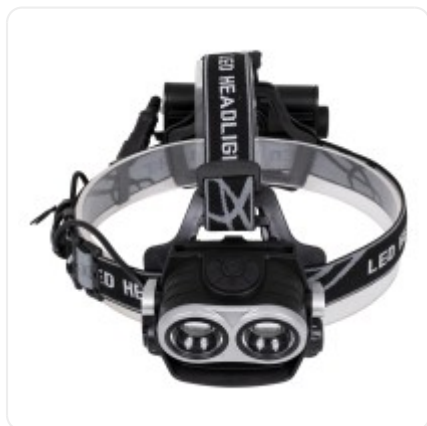

GloboStar® 79063 Φακός Κεφαλής Επαναφορτιζόμενος και Powerbank Mode 2 x LED CREE COB XML2-T6 Chip 25 Watt 2500lm με 2 x 18650 Μπαταρίες 5000mAh και με Φορτιστή Πρίζας Αδιάβροχος IP65 Ψυχρό Λευκό 6000K

ΧΑΡΑΚΤΗΡΙΣΤΙΚΑ ΠΡΟΪΟΝΤΟΣ

Ισχύς	25W
Ωφέλιμη Φωτεινή Ροή	2500lm
Απόδοση Φωτεινής Ροής	100lm/W
Θερμοκρασία Χρώματος	Ψυχρό Λευκό 6000K
Γωνία Δέσμης	120°
Δυνατότητες & Λειτουργίες	Επαναφορτιζόμενο
Βαθμός Προστασίας	IP65

BARCODE

FIND ME
ON WEB

ΤΕΧΝΙΚΑ ΔΕΔΟΜΕΝΑ

Χρώμα Σώματος	Μαύρο , Ασημί
Ισχύς	25W
Ωφέλιμη Φωτεινή Ροή	2500lm
Απόδοση Φωτεινής Ροής	100lm/W
Θερμοκρασία Χρώματος	Ψυχρό Λευκό 6000K
Δείκτης Απόδοσης Χρωμάτων CRI/RA	≥90CRI/RA
Γωνία Δέσμης	120°
Δυνατότητες & Λειτουργίες	Επαναφορτιζόμενο
Υλικό Κατασκευής	Θερμοπλαστικό
Βαθμός Προστασίας	IP65
Εύρος Θερμοκρασίας Λειτουργίας	-20...+40 °C
Ονομαστική Διάρκεια Ζωής	≥35000 Ώρες
Αριθμός Κύκλων Εναλλαγής	≥50000 Κύκλοι On/Off
Χρόνος Έναυσης 100%	Άμεση Εκκίνηση <0.5 s
Υλικό Κατασκευής	Θερμοπλαστικό