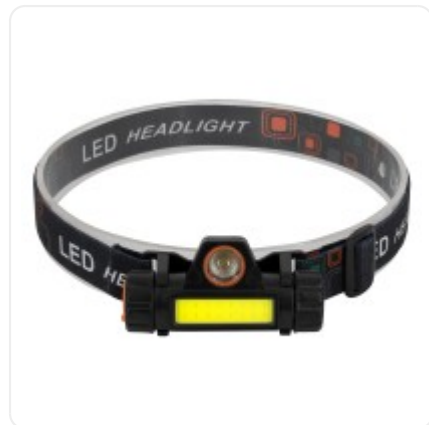

GLOBOSTAR® HEADLAMP 79064 Φακός Κεφαλής LED 25W 2500lm 15~120° DC 5V με USB-C με Επαναφορτιζόμενη Μπαταρία Li-ion 3.7V 1x18650 3400mAh Αδιάβροχο IP54 Ψυχρό Λευκό 6000K - CREE XML2-T6 & COB Chip - M8.2 x Π2.5 x Υ4cm - 1 Χρόνο Εγγύηση

ΧΑΡΑΚΤΗΡΙΣΤΙΚΑ ΠΡΟΪΟΝΤΟΣ

Ισχύς	25W
Ωφέλιμη Φωτεινή Ροή	2500lm
Απόδοση Φωτεινής Ροής	100lm/W
Θερμοκρασία Χρώματος	Ψυχρό Λευκό 6000K
Δυνατότητες & Λειτουργίες	Επαναφορτιζόμενο
Βαθμός Προστασίας	IP44

BARCODE

FIND ME
ON WEB

ΤΕΧΝΙΚΑ ΔΕΔΟΜΕΝΑ

Χρώμα Σώματος	Μαύρο
Ισχύς	25W
Ωφέλιμη Φωτεινή Ροή	2500lm
Απόδοση Φωτεινής Ροής	100lm/W
Θερμοκρασία Χρώματος	Ψυχρό Λευκό 6000K
Τύπος LED	COB
Δυνατότητες & Λειτουργίες	Επαναφορτιζόμενο
Υλικό Κατασκευής	Θερμοπλαστικό
Βαθμός Προστασίας	IP44
Εύρος Θερμοκρασίας Λειτουργίας	-20...+40 °C
Ονομαστική Διάρκεια Ζωής	≥35000 Ώρες
Αριθμός Κύκλων Εναλλαγής	≥50000 Κύκλοι On/Off
Χρόνος Έναυσης 100%	Άμεση Εκκίνηση <0.5 s
Υλικό Κατασκευής	Θερμοπλαστικό