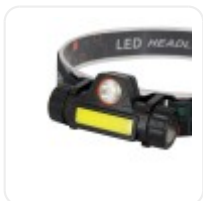

GLOBOSTAR® HEADLAMP 79064 Φακός Κεφαλής LED 25W 2500lm 15~120° DC 5V με USB-C με Επαναφορτιζόμενη Μπαταρία Li-ion 3.7V 1x18650 3400mAh Αδιάβροχο IP54 Ψυχρό Λευκό 6000K - CREE XML2-T6 & COB Chip - M8.2 x Π2.5 x Υ4cm - 1 Χρόνο Εγγύηση

ΧΑΡΑΚΤΗΡΙΣΤΙΚΑ ΠΡΟΪΟΝΤΟΣ

Ισχύς	25W
Ωφέλιμη Φωτεινή Ροή	2500lm
Απόδοση Φωτεινής Ροής	100lm/W
Θερμοκρασία Χρώματος	Ψυχρό Λευκό 6000K
Δυνατότητες & Λειτουργίες	Επαναφορτιζόμενο
Βαθμός Προστασίας	IP44

BARCODE

FIND ME
ON WEB

ΤΕΧΝΙΚΑ ΔΕΔΟΜΕΝΑ

Χρώμα Σώματος	Μαύρο
Ισχύς	25W
Ωφέλιμη Φωτεινή Ροή	2500lm
Απόδοση Φωτεινής Ροής	100lm/W
Θερμοκρασία Χρώματος	Ψυχρό Λευκό 6000K
Τύπος LED	COB
Δυνατότητες & Λειτουργίες	Επαναφορτιζόμενο
Υλικό Κατασκευής	Θερμοπλαστικό
Βαθμός Προστασίας	IP44
Εύρος Θερμοκρασίας Λειτουργίας	-20...+40 °C
Ονομαστική Διάρκεια Ζωής	≥35000 Ώρες
Αριθμός Κύκλων Εναλλαγής	≥50000 Κύκλοι On/Off
Χρόνος Έναυσης 100%	Άμεση Εκκίνηση <0.5 s
Υλικό Κατασκευής	Θερμοπλαστικό