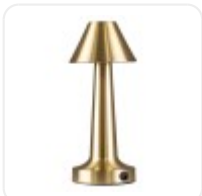

GloboStar® MOLLY 76518 Επαναφορτιζόμενο Επιτραπέζιο Φωτιστικό Πορτατίφ LED 1.5W 105lm 120° DC 5V IP44 Θερμό Λευκό 2700K Dimmable Χρυσό Αλουμίνιο - M10 x Π10 x Υ23cm - 2 Χρόνια Εγγύηση

ΧΑΡΑΚΤΗΡΙΣΤΙΚΑ ΠΡΟΪΟΝΤΟΣ

Σειρά	MOLLY
Ύφος	Μοντέρνο
Τύπος Φωτισμού	Ενσωματωμένο LED
Τρόπος Τοποθέτησης	Επιτραπέζιο

BARCODE

FIND ME
ON WEB

ΤΕΧΝΙΚΑ ΔΕΔΟΜΕΝΑ

Σειρά	MOLLY
Είδος	Μονόφωτο
Χρώμα Σώματος	Χρυσό
Υλικό Κατασκευής	Αλουμίνιο
Ύφος	Μοντέρνο
Τύπος Φωτισμού	Ενσωματωμένο LED
Τρόπος Τοποθέτησης	Επιτραπέζιο
Τάση Λειτουργίας	DC 5V
Ρυθμιζόμενη Ένταση	Ντιμαριζόμενο
Ισχύς	1.5W
Ισοδύναμη Ισχύς	10W
Ωφέλιμη Φωτεινή Ροή	105lm
Απόδοση Φωτεινής Ροής	70lm/W
Θερμοκρασία Χρώματος	Θερμό Λευκό 2700K
Δείκτης Απόδοσης Χρωμάτων CRI/RA	≥80CRI/RA
Γωνία Δέσμης	120°
Τύπος LED	SMD
Δυνατότητες & Λειτουργίες	Επαναφορτιζόμενο
Βαθμός Προστασίας	IP44
Εύρος Θερμοκρασίας Λειτουργίας	-20...+40 °C
Ονομαστική Διάρκεια Ζωής	≥25000 Ώρες
Αριθμός Κύκλων Εναλλαγής	≥50000 Κύκλοι On/Off
Χρόνος Έναυσης 100%	Άμεση Εκκίνηση <0.5 s