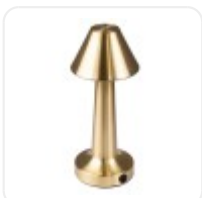

GloboStar® MOLLY 76518 Επαναφορτιζόμενο Επιτραπέζιο Φωτιστικό Πορτατίφ LED 1.5W 105lm 120° DC 5V IP44 Θερμό Λευκό 2700K Dimmable Χρυσό Αλουμίνιο - M10 x Π10 x Υ23cm - 2 Χρόνια Εγγύηση

ΧΑΡΑΚΤΗΡΙΣΤΙΚΑ ΠΡΟΪΟΝΤΟΣ

Σειρά	MOLLY
Ύφος	Μοντέρνο
Τύπος Φωτισμού	Ενσωματωμένο LED
Τρόπος Τοποθέτησης	Επιτραπέζιο

BARCODE

FIND ME
ON WEB

ΤΕΧΝΙΚΑ ΔΕΔΟΜΕΝΑ

Σειρά	MOLLY
Είδος	Μονόφωτο
Χρώμα Σώματος	Χρυσό
Υλικό Κατασκευής	Αλουμίνιο
Ύφος	Μοντέρνο
Τύπος Φωτισμού	Ενσωματωμένο LED
Τρόπος Τοποθέτησης	Επιτραπέζιο
Τάση Λειτουργίας	DC 5V
Ρυθμιζόμενη Ένταση	Ντιμαριζόμενο
Ισχύς	1.5W
Ισοδύναμη Ισχύς	10W
Ωφέλιμη Φωτεινή Ροή	105lm
Απόδοση Φωτεινής Ροής	70lm/W
Θερμοκρασία Χρώματος	Θερμό Λευκό 2700K
Δείκτης Απόδοσης Χρωμάτων CRI/RA	≥80CRI/RA
Γωνία Δέσμης	120°
Τύπος LED	SMD
Δυνατότητες & Λειτουργίες	Επαναφορτιζόμενο
Βαθμός Προστασίας	IP44
Εύρος Θερμοκρασίας Λειτουργίας	-20...+40 °C
Ονομαστική Διάρκεια Ζωής	≥25000 Ώρες
Αριθμός Κύκλων Εναλλαγής	≥50000 Κύκλοι On/Off
Χρόνος Έναυσης 100%	Άμεση Εκκίνηση <0.5 s