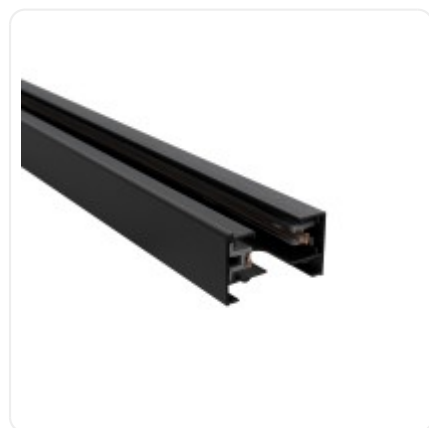

BARCODE

5210232010370

FIND ME
ON WEB