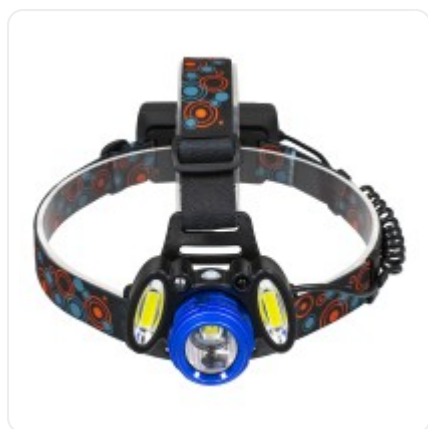

GLOBOSTAR® HEADLAMP 79056 Φακός Κεφαλής με Αισθητήρα Hand Swipe LED 20W 2000lm 15~60° DC 5V με USB-C με Επαναφορτιζόμενη Μπαταρία Li-ion 3.7V 2x18650 4800mAh Αδιάβροχο IP54 Ψυχρό Λευκό 6000K - CREE XHP50 & COB Chip - M7.5 x Π5.5 x Υ4.8cm - 1 Χρόνο Εγγύηση

ΧΑΡΑΚΤΗΡΙΣΤΙΚΑ ΠΡΟΪΟΝΤΟΣ

Σειρά	HEADLAMP
Τάση Λειτουργίας	DC 5V
Ισχύς	20W
Ωφέλιμη Φωτεινή Ροή	2000lm
Απόδοση Φωτεινής Ροής	100lm/W
Θερμοκρασία Χρώματος	Ψυχρό Λευκό 6000K
Δυνατότητες & Λειτουργίες	Επαναφορτιζόμενο , Ανιχνευτής Κίνησης
Βαθμός Προστασίας	IP44

BARCODE

FIND ME
ON WEB

ΤΕΧΝΙΚΑ ΔΕΔΟΜΕΝΑ

Σειρά	HEADLAMP
Χρώμα Σώματος	Μαύρο , Μπλε
Τάση Λειτουργίας	DC 5V
Ισχύς	20W
Ωφέλιμη Φωτεινή Ροή	2000lm
Απόδοση Φωτεινής Ροής	100lm/W
Θερμοκρασία Χρώματος	Ψυχρό Λευκό 6000K
Τύπος LED	CREE COB
Αυτονομία	8-12/Ωρες
Δυνατότητες & Λειτουργίες	Επαναφορτιζόμενο , Ανιχνευτής Κίνησης
Υλικό Κατασκευής	Θερμοπλαστικό
Βαθμός Προστασίας	IP44
Εύρος Θερμοκρασίας Λειτουργίας	-20...+40 °C
Ονομαστική Διάρκεια Ζωής	≥25000 Ώρες
Αριθμός Κύκλων Εναλλαγής	≥50000 Κύκλοι On/Off
Χρόνος Έναυσης 100%	Άμεση Εκκίνηση <0.5 s
Υλικό Κατασκευής	Θερμοπλαστικό