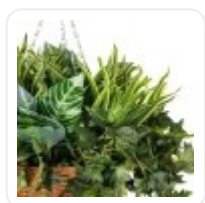

GloboStar® Artificial Garden BANANA STRELITZIA REGINAE 20381 Τεχνητό Διακοσμητικό Φυτό Μπανανιά - Στρελίτσια - Πουλί του Παραδείσου Υ230cm

ΧΑΡΑΚΤΗΡΙΣΤΙΚΑ ΠΡΟΪΟΝΤΟΣ

Σειρά	VARIOUS
Τύπος Φυτού / Δέντρου	Φτέρη
Ύψος	70εκ
Τρόπος Τοποθέτησης	Κρεμαστό