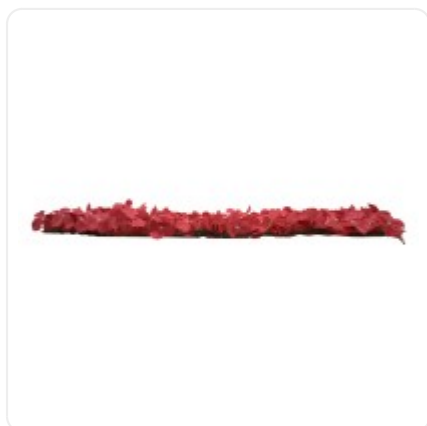

GloboStar® Artificial Garden BANANA STRELITZIA REGINAE 20381 Τεχνητό Διακοσμητικό Φυτό Μπανανιά - Στρελίτσια - Πουλί του Παραδείσου Υ230cm

ΧΑΡΑΚΤΗΡΙΣΤΙΚΑ ΠΡΟΪΟΝΤΟΣ

Τύπος Φυτού / Δέντρου	Ορτανασία
Ύψος	40εκ
Τρόπος Τοποθέτησης	Επιτοίχιο

BARCODE

FIND ME
ON WEB

ΤΕΧΝΙΚΑ ΔΕΔΟΜΕΝΑ

Τύπος Φυτού / Δέντρου	Ορτανσία
Ύψος	40εκ
Τρόπος Τοποθέτησης	Επιτοίχιο
Χρώμα Σώματος	Κόκκινο
Χρωματική Ομοιομορφία	100%
Αίσθηση / Υφή Αληθοφάνειας	Ναι
Υλικό Κατασκευής	Πολυαιθυλένιο PE , Μεταξωτό Ύφασμα
Αντηλιακή Προστασία UV	Ναι
Περιβάλλον Εγκατάστασης	Εσωτερικός & Εξωτερικός Χώρος