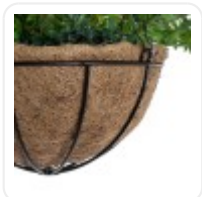

GloboStar® Artificial Garden BANANA STRELITZIA REGINAE 20381 Τεχνητό Διακοσμητικό Φυτό Μπανανιά - Στρελίτσια - Πουλί του Παραδείσου Υ230cm

ΧΑΡΑΚΤΗΡΙΣΤΙΚΑ ΠΡΟΪΟΝΤΟΣ

Σειρά	FERN HANGING PLANT
Τύπος Φυτού / Δέντρου	Φτέρη
Ύψος	45εκ
Τρόπος Τοποθέτησης	Κρεμαστό

BARCODE

5 2102 32015313

FIND ME
ON WEB

ΤΕΧΝΙΚΑ ΔΕΔΟΜΕΝΑ

Σειρά	FERN HANGING PLANT
Τύπος Φυτού / Δέντρου	Φτέρη
Ύψος	45εκ
Τρόπος Τοποθέτησης	Κρεμαστό
Χρώμα Σώματος	Πράσινο , Καφέ
Χρωματική Ομοιομορφία	100%
Αίσθηση / Υφή Αληθοφάνειας	Ναι
Υλικό Κατασκευής	Πολυαιθυλένιο PE , Φλοιός Καρύδας
Αντηλιακή Προστασία UV	Όχι
Περιβάλλον Εγκατάστασης	Εσωτερικός Χώρος