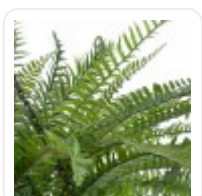

GloboStar® Artificial Garden BANANA STRELITZIA REGINAE 20381 Τεχνητό Διακοσμητικό Φυτό Μπανανιά - Στρελίτσια - Πουλί του Παραδείσου Υ230cm

ΧΑΡΑΚΤΗΡΙΣΤΙΚΑ ΠΡΟΪΟΝΤΟΣ

Σειρά	FERN HANGING PLANT
Τύπος Φυτού / Δέντρου	Φτέρη
Ύψος	45εκ
Τρόπος Τοποθέτησης	Κρεμαστό

BARCODE

5 2102 32015313

FIND ME
ON WEB

ΤΕΧΝΙΚΑ ΔΕΔΟΜΕΝΑ

Σειρά	FERN HANGING PLANT
Τύπος Φυτού / Δέντρου	Φτέρη
Ύψος	45εκ
Τρόπος Τοποθέτησης	Κρεμαστό
Χρώμα Σώματος	Πράσινο , Καφέ
Χρωματική Ομοιομορφία	100%
Αίσθηση / Υφή Αληθοφάνειας	Ναι
Υλικό Κατασκευής	Πολυαιθυλένιο PE , Φλοιός Καρύδας
Αντηλιακή Προστασία UV	Όχι
Περιβάλλον Εγκατάστασης	Εσωτερικός Χώρος