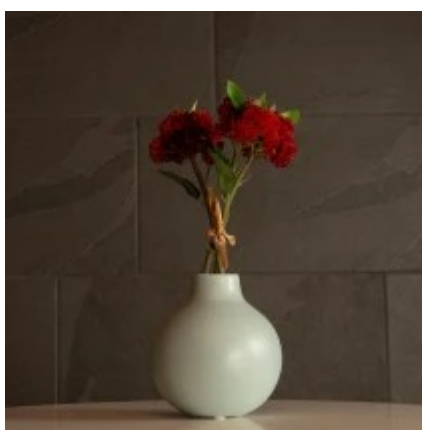

GloboStar® Artificial Garden BANANA STRELITZIA REGINAE 20381 Τεχνητό Διακοσμητικό Φυτό Μπανανιά - Στρελίτσια - Πουλί του Παραδείσου Υ230cm

INDOOR & OUTDOOR

D: 0,12M
H: 0,14M

ΧΑΡΑΚΤΗΡΙΣΤΙΚΑ ΠΡΟΪΟΝΤΟΣ

Σειρά	EMERALD
Ύψος	14εκ
Τρόπος Τοποθέτησης	Επιτραπέζιο

BARCODE

5 210 2320 23714

FIND ME
ON WEB

ΤΕΧΝΙΚΑ ΔΕΔΟΜΕΝΑ

Σειρά	EMERALD
Ύψος	14εκ
Τρόπος Τοποθέτησης	Επιτραπέζιο
Χρώμα Σώματος	Τιρκουάζ
Χρωματική Ομοιομορφία	100%
Αίσθηση / Υφή Αληθοφάνειας	Ναι
Υλικό Κατασκευής	Κεραμικό
Αντηλιακή Προστασία UV	Όχι
Περιβάλλον Εγκατάστασης	Εσωτερικός & Εξωτερικός Χώρος