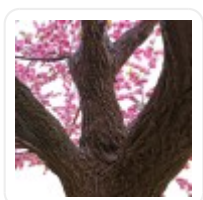

BARCODE

5210232001606

FIND ME
ON WEB

ΤΕΧΝΙΚΑ ΔΕΔΟΜΕΝΑ

Σειρά	PEACH BLOSSOM TREE
Τύπος Φυτού / Δέντρου	Ροδακινιά
Ύψος	340εκ
Τρόπος Τοποθέτησης	Επιδάπεδιο
Χρώμα Σώματος	Ροζ, Καφέ
Χρωματική Ομοιομορφία	100%
Αίσθηση / Υφή Αληθοφάνειας	Ναι
Υλικό Κατασκευής	Μεταξωτό Ύφασμα, Ισχυρό Πολυμερές Πλαστικό Ενισχυμένο με Ίνες Γυαλιού & Υαλοβάμβακα FRP
Αντηλιακή Προστασία UV	Όχι
Περιβάλλον Εγκατάστασης	Εσωτερικός Χώρος