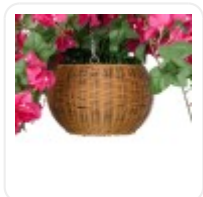

GloboStar® Artificial Garden BANANA STRELITZIA REGINAE 20381 Τεχνητό Διακοσμητικό Φυτό Μπανανιά - Στρελίτσια - Πουλί του Παραδείσου Υ230cm

ΧΑΡΑΚΤΗΡΙΣΤΙΚΑ ΠΡΟΪΟΝΤΟΣ

Σειρά	RHODODENDRON HANGING PLANT
Τύπος Φυτού / Δέντρου	Τριανταφυλλιάς
Ύψος	60εκ
Τρόπος Τοποθέτησης	Κρεμαστό