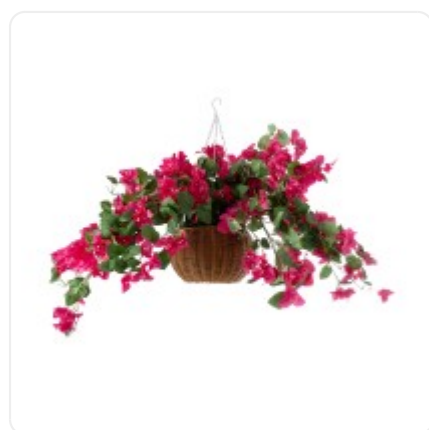

GloboStar® Artificial Garden BANANA STRELITZIA REGINAE 20381 Τεχνητό Διακοσμητικό Φυτό Μπανανιά - Στρελίτσια - Πουλί του Παραδείσου Υ230cm

ΧΑΡΑΚΤΗΡΙΣΤΙΚΑ ΠΡΟΪΟΝΤΟΣ

Σειρά	RHODODENDRON HANGING PLANT
Τύπος Φυτού / Δέντρου	Τριανταφυλλιάς
Ύψος	60εκ
Τρόπος Τοποθέτησης	Κρεμαστό

BARCODE

5 21023 2015412

FIND ME
ON WEB

ΤΕΧΝΙΚΑ ΔΕΔΟΜΕΝΑ

Σειρά	RHODODENDRON HANGING PLANT
Τύπος Φυτού / Δέντρου	Τριανταφυλλιάς
Ύψος	60εκ
Τρόπος Τοποθέτησης	Κρεμαστό
Χρώμα Σώματος	Πράσινο , Ροζ
Χρωματική Ομοιομορφία	100%
Αίσθηση / Υφή Αληθοφάνειας	Ναι
Υλικό Κατασκευής	Ύφασμα / Πανί , Ξύλο
Αντηλιακή Προστασία UV	Όχι
Περιβάλλον Εγκατάστασης	Εσωτερικός Χώρος