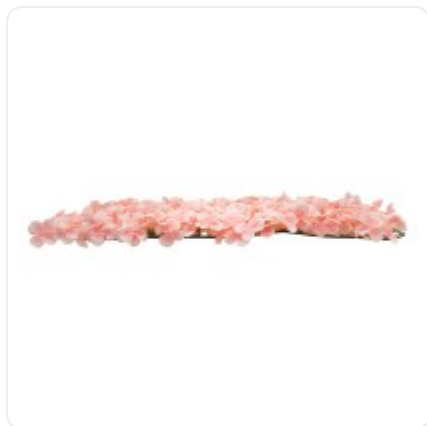

GloboStar® Artificial Garden BANANA STRELITZIA REGINAE 20381 Τεχνητό Διακοσμητικό Φυτό Μπανανιά - Στρελίτσια - Πουλί του Παραδείσου Υ230cm

ΧΑΡΑΚΤΗΡΙΣΤΙΚΑ ΠΡΟΪΟΝΤΟΣ

Τύπος Φυτού / Δέντρου	Ορτανασία
Ύψος	40εκ
Τρόπος Τοποθέτησης	Επιτοίχιο

## ΤΕΧΝΙΚΑ ΔΕΔΟΜΕΝΑ

Τύπος Φυτού / Δέντρου	Ορτανσία
Ύψος	40εκ
Τρόπος Τοποθέτησης	Επιτοίχιο
Χρώμα Σώματος	Ροζ
Χρωματική Ομοιομορφία	100%
Αίσθηση / Υφή Αληθοφάνειας	Ναι
Υλικό Κατασκευής	Πολυαιθυλένιο PE , Μεταξωτό Ύφασμα
Αντηλιακή Προστασία UV	Ναι
Περιβάλλον Εγκατάστασης	Εσωτερικός & Εξωτερικός Χώρος