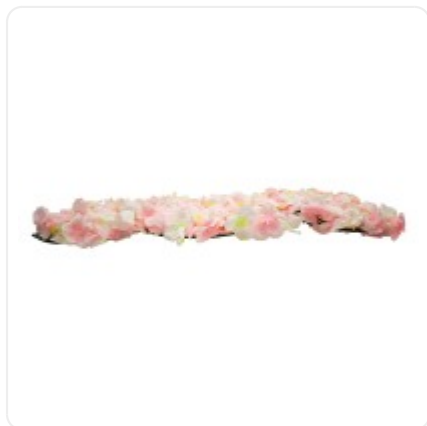

GloboStar® Artificial Garden BANANA STRELITZIA REGINAE 20381 Τεχνητό Διακοσμητικό Φυτό Μπανανιά - Στρελίτσια - Πουλί του Παραδείσου Υ230cm

ΧΑΡΑΚΤΗΡΙΣΤΙΚΑ ΠΡΟΪΟΝΤΟΣ

Τύπος Φυτού / Δέντρου	Μίξ
Ύψος	40εκ
Τρόπος Τοποθέτησης	Επιτοίχιο

## ΤΕΧΝΙΚΑ ΔΕΔΟΜΕΝΑ

Τύπος Φυτού / Δέντρου	Μίξ
Ύψος	40εκ
Τρόπος Τοποθέτησης	Επιτοίχιο
Χρώμα Σώματος	Λευκό , Ροζ
Χρωματική Ομοιομορφία	100%
Αίσθηση / Υφή Αληθοφάνειας	Ναι
Υλικό Κατασκευής	Πολυαιθυλένιο PE , Μεταξωτό Ύφασμα
Αντηλιακή Προστασία UV	Ναι
Περιβάλλον Εγκατάστασης	Εσωτερικός & Εξωτερικός Χώρος