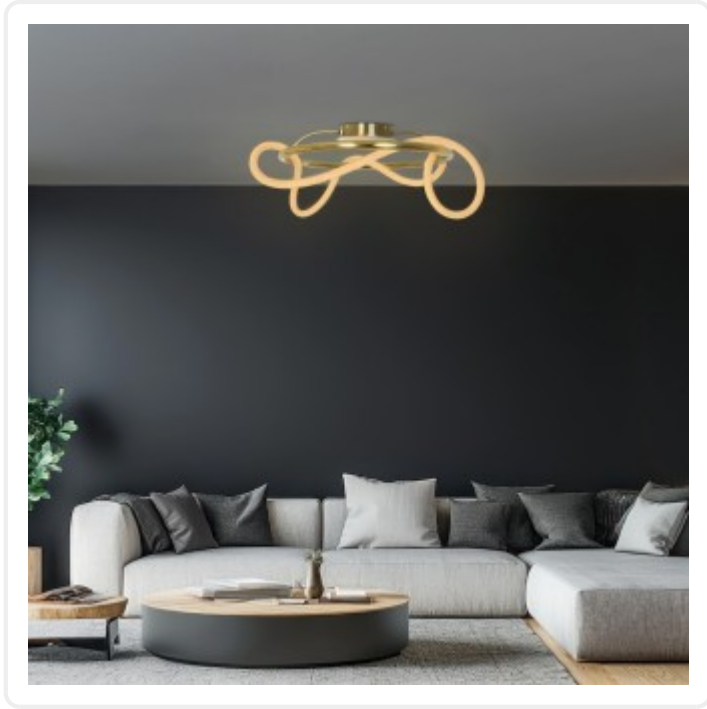

kelvo® GLOW KLV-101-0149 Φωτιστικό Οροφής LED 34W 3400lm 360° AC 220-240V IP20 Ρυθμιζόμενο Λευκό CCT με Χειριστήριο από 2700K έως 6000K Dimmable - Lumileds SMD Chip - Χρυσό Πλατίνα - M60 x Π60 x Υ30cm - 3 Χρόνια Εγγύηση

ΧΑΡΑΚΤΗΡΙΣΤΙΚΑ ΠΡΟΪΟΝΤΟΣ

Σειρά	kelvo® LIGHTING GLOW
Ύφος	Μοντέρνο
Τύπος Φωτισμού	Ενσωματωμένο LED
Τρόπος Τοποθέτησης	Επιφανειακό

BARCODE

FIND ME
ON WEB

ΤΕΧΝΙΚΑ ΔΕΔΟΜΕΝΑ

Σειρά	kelvo® LIGHTING GLOW
Χρώμα Σώματος	Χρυσό
Υλικό Κατασκευής	Αλουμίνιο
Ύφος	Μοντέρνο
Τύπος Φωτισμού	Ενσωματωμένο LED
Τρόπος Τοποθέτησης	Επιφανειακό
Μέγεθος	60εκ
Τάση Λειτουργίας	AC 220-240V
Ρυθμιζόμενη Ένταση	Ναι
Ισχύς	34W
Ισοδύναμη Ισχύς	208W
Ωφέλιμη Φωτεινή Ροή	3400lm
Απόδοση Φωτεινής Ροής	100lm/W
Θερμοκρασία Χρώματος	Ρυθμιζόμενο Λευκό CCT
Δείκτης Απόδοσης Χρωμάτων CRI/RA	≥80CRI/RA
Γωνία Δέσμης	360°
Τύπος LED	LUMILEDs SMD
Δυνατότητες & Λειτουργίες	Χειριστήριο, Εναλλαγή Χρωμάτων
Βαθμός Προστασίας	IP20
Εύρος Θερμοκρασίας Λειτουργίας	-20...+40 °C
Ονομαστική Διάρκεια Ζωής	≥30000 Ώρες
Αριθμός Κύκλων Εναλλαγής	≥50000 Κύκλοι On/Off
Χρόνος Έναυσης 100%	Άμεση Εκκίνηση <0.5 s